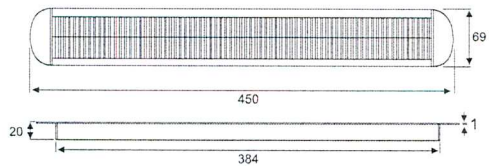

Kabeldurchlass aus Aluminium, mit Bürstendichtung, abgerundete Endkappen

Cable outlet in aluminium, with brush seal, rounded end caps

Maße / Measurement: 45 x 450 x 20mm*

Fräsmaße / Cut out size: 39 x 409mm (AxB)

Bürste / Brush 

| | |
|-----------------|---|
| Schwarz / Black | 1 |
|-----------------|---|

| | |
|-------------|---|
| Grau / Grey | 1 |
|-------------|---|

Maße / Measurement: 69 x 450 x 20mm*

Fräsmaße / Cut out size: 63 x 385mm (AxB)

Cable outlet in aluminium, with brush seal, squared end caps

Maße / Measurement: 45 x 427 x 20mm*

Fräsmaße / Cut out size: 39 x 409mm (AxB)

Bürste / Brush 

| | |
|-----------------|---|
| Schwarz / Black | 1 |
|-----------------|---|

| | |
|-------------|---|
| Grau / Grey | 1 |
|-------------|---|

Maße / Measurement: 69 x 403 x 20mm*

Fräsmaße / Cut out size: 63 x 385mm (AxB)

Bürste / Brush 

| | |
|-----------------|---|
| Schwarz / Black | 1 |
|-----------------|---|