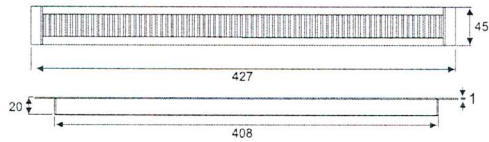

Bürste / Brush 

| | |
|-----------------|---|
| Schwarz / Black | 1 |
|-----------------|---|

| | |
|-------------|---|
| Grau / Grey | 1 |
|-------------|---|

Maße / Measurement: 69 x 450 x 20mm*

Fräsmaße / Cut out size: 63 x 385mm (AxB)

Bürste / Brush 

| | |
|-----------------|---|
| Schwarz / Black | 1 |
|-----------------|---|

| | |
|-------------|---|
| Grau / Grey | 1 |
|-------------|---|

Kabeldurchlass aus Aluminium, mit Bürstendichtung, eckige Endkappen

Cable outlet in aluminium, with brush seal, squared end caps

Maße / Measurement: 45 x 427 x 20mm*

Fräsmaße / Cut out size: 39 x 409mm (AxB)

Bürste / Brush 

| | |
|-----------------|---|
| Schwarz / Black | 1 |
|-----------------|---|

| | |
|-------------|---|
| Grau / Grey | 1 |
|-------------|---|

Maße / Measurement: 69 x 403 x 20mm*

Fräsmaße / Cut out size: 63 x 385mm (AxB)

Bürste / Brush 

| | |
|-----------------|---|
| Schwarz / Black | 1 |
|-----------------|---|